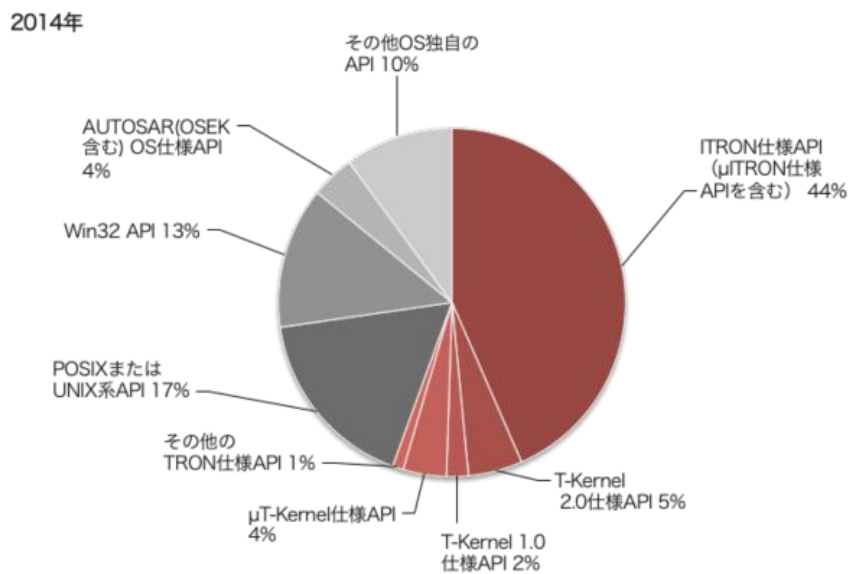

2015年4月1日

報道関係者各位

トロンフォーラム

組込みシステムに組み込んだ OS の API で
トロン系 OS が 60%のシェアを達成し 19 年連続の利用実績トップ

～トロンフォーラムが「2014 年度組込みシステムにおけるリアルタイム OS の利用動向に関するアンケート調査報告書」を会員に公開、法人向けに 4 月中旬から一般発売～

オープンソース、オープンデータおよびオープン API で、組織や応用に縛られないオープン IoT の実現を目指す、TRON プロジェクトの推進母体であるトロンフォーラム(東京都品川区、会長:坂村健・東京大学教授)は、「2014 年度組込みシステムにおけるリアルタイム OS の利用動向に関するアンケート調査報告書」をまとめました。その結果、「組込みシステムに組み込んだ OS の API」で、T-Kernel 仕様 API(μ T-Kernel 仕様 API 等を含む) と ITRON 仕様 API の合計で約 60%の圧倒的シェアを達成しました。これにより、調査開始以来 19 年連続でトロン系 OS が利用実績トップの OS となりました。

【本発表に関する報道関係者からのお問い合わせ先】

トロンフォーラム事務局(担当: 柏)

TEL: 03-5437-0572 FAX: 03-5437-2399

Email: press@tron.org

URL: <http://www.tron.org/ja/>

2014 年度組み込みシステムにおけるリアルタイム OS の 利用動向に関するアンケート調査報告概要

1. アンケート実施方法

- ・日時: 2014 年 11 月 19 日～21 日
- ・場所: Embedded Technology2014「パシフィコ横浜」
- ・アンケート方法: 来場者による紙版アンケートへの記入、および、特設 web サイトでの入力
- ・回答者数: 187 人

2. システムに組み込んだ OS の API (2014 年、OS 不使用を含まず)

- ・ITRON 仕様 API と T-Kernel 仕様 API で約 60%を達成している。

3. 組み込んだ OS の API の遷移 (1999 年～2014 年)

- ・ITRON 仕様 API と T-Kernel 仕様 API で50%以上を安定的に達成。

以上