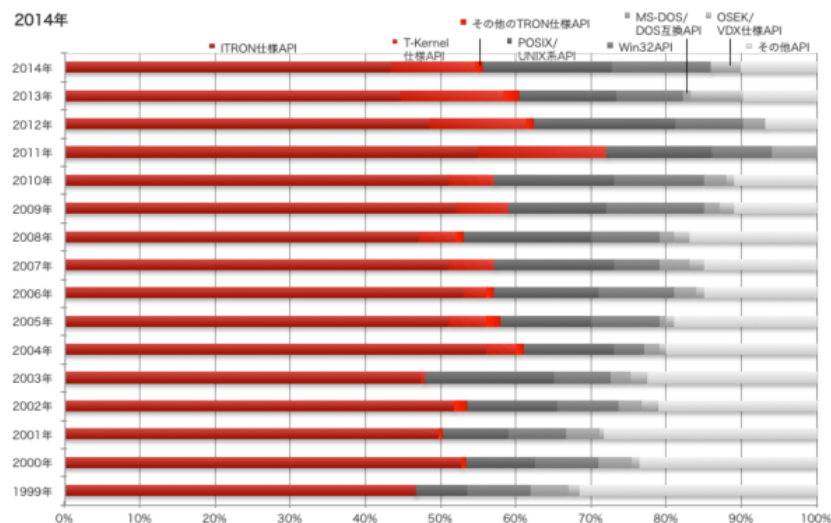

3. 組み込んだ OS の API の遷移 (1999 年～2014 年)

- ・ITRON 仕様 API と T-Kernel 仕様 API で50%以上を安定的に達成。